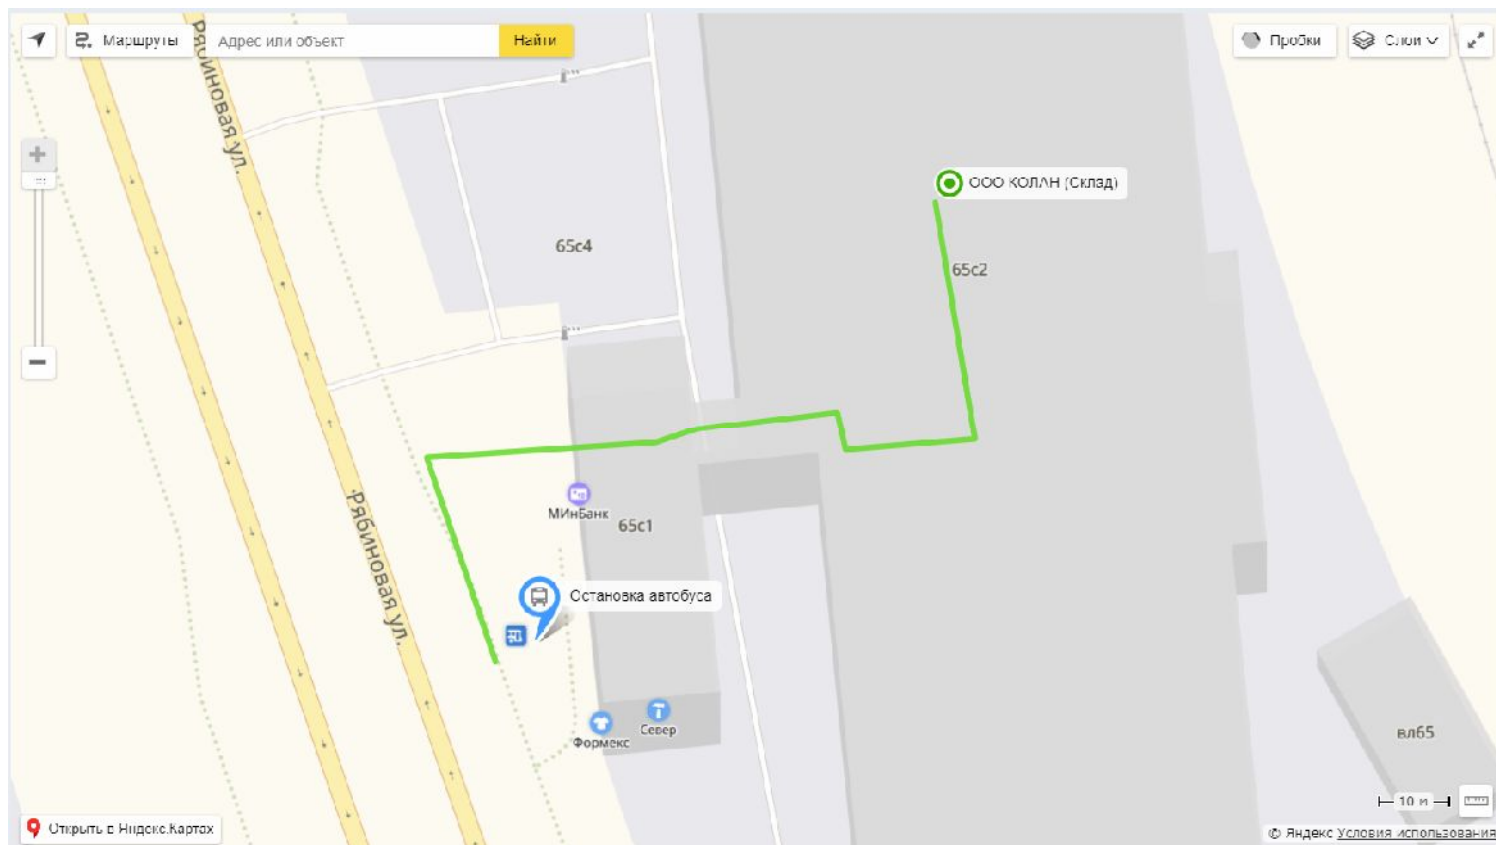

# Как добраться до СКЛАДА компании КОЛАН на пешком:

## Схема

До станции метро "Юго-Западная" или "Озёрная",  
далее автобусом №610 до остановки Сахарорафинадный завод.

На проходной сообщить, что направляетесь в компанию КОЛАН.

Поднимаетесь по лестнице на второй этаж.  
Далее по переходу проходите в здание склада.